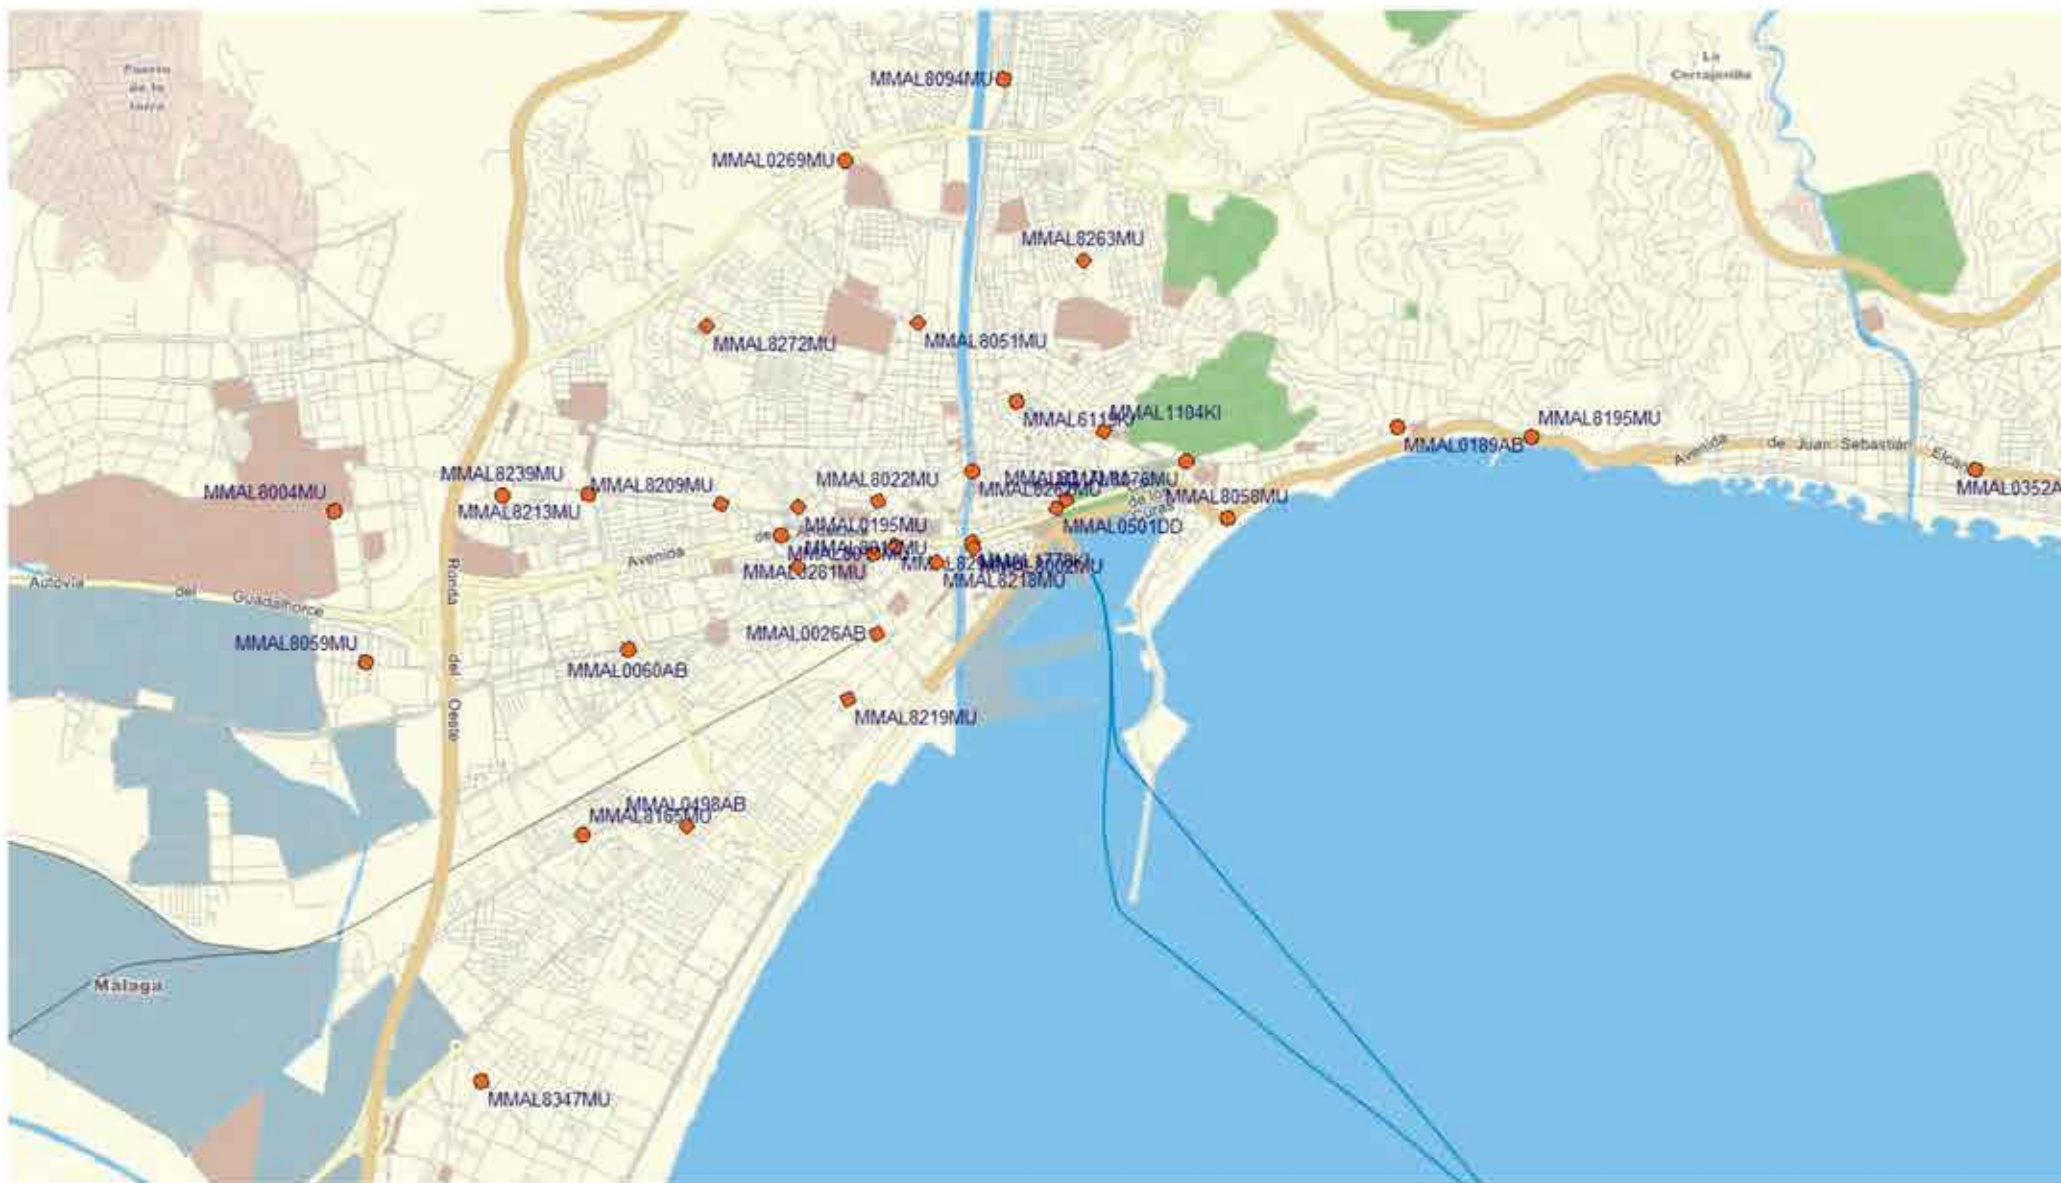

COBERTURA CIRCUITO LOCAL A - 35 CARAS MÁLAGA

LISTADO EMPLAZAMIENTOS CIRCUITO LOCAL 35 CARAS MÁLAGA

	Nº Mobiliario	Tipo Mobiliario	Dirección	Cruce
1	MMAL0060AB	MARQUESINA	AV. ORTEGA Y GASSET, 45	ESQ. C/GUARENA
2	MMAL0195MU	MUPI	C/ HILERA, 21	ESQ. C/ ALCALDE TOMÁS DOMÍNGUEZ
3	MMAL0262AB	MARQUESINA	PLAZA DE LA MARINA	ESQ. C/ ANCLA
4	MMAL0269MU	MUPI	AV. SIMÓN BOLIVAR	ESQ. AV. VALLE INCLÁN
5	MMAL0352AB	MARQUESINA	AV JUAN SEBASTIÁN ELCANO, 170	DIRECCIÓN ALMERÍA
6	MMAL0498AB	MARQUESINA	C/ HÉROE DE SOSTOA	ESQ. C/ JERÓNIMO BOBADILLA
7	MMAL0501DD	TRASERA DIGITAL	PLAZA DE LA MARINA	ESQ. CALLE MOLINA LARIO
8	MMAL1104KI	QUIOSCO	PLAZA DE LA ALCAZABA	ESQ. C/ ALCAZABILLA
9	MMAL1401KI	QUIOSCO	PLAZA DE LA MARINA, 4	ESQ. C/ ANCLA
10	MMAL1704KI	QUIOSCO	AV. MANUEL A. HEREDIA, 8	ESQ. C/ CÓRDOBA
11	MMAL1778KI	QUIOSCO	ALAMEDA DE COLÓN	ESQ. ALAMEDA PRINCIPAL
12	MMAL8004MU	MUPI	BULEVAR LOUIS PASTEUR	ESQ C/ GIORDANO BRUNO (ISLETA)
13	MMAL8012MU	MUPI	AV DE LA AMÉRICAS	FTE. C/BABEL
14	MMAL8022MU	MUPI	C/ HILERA, 10	ESQ C/ DON RODRIGO
15	MMAL8051MU	MUPI	AV ARROYO LOS ANGELES	ESQ C/ DR. MARAÑÓN
16	MMAL8058MU	MUPI	PS MARÍTIMO PABLO R. PICASSO, 1	FTE C/ FERNANDO CAMINO
17	MMAL8059MU	MUPI	C/ HAMLET, 21	ESQ C/ MEFISTOFELES
18	MMAL8064MU	MUPI	PS MARÍTIMO PABLO R. PICASSO	ESQ. C/ SANTA CRISTINA
19	MMAL8076MU	MUPI	PS REDING	FTE N 7
20	MMAL8094MU	MUPI	AV. SANTIAGO RAMÓN Y CAJAL	ESQ. C/ALCALDE PENA RODRÍGUEZ