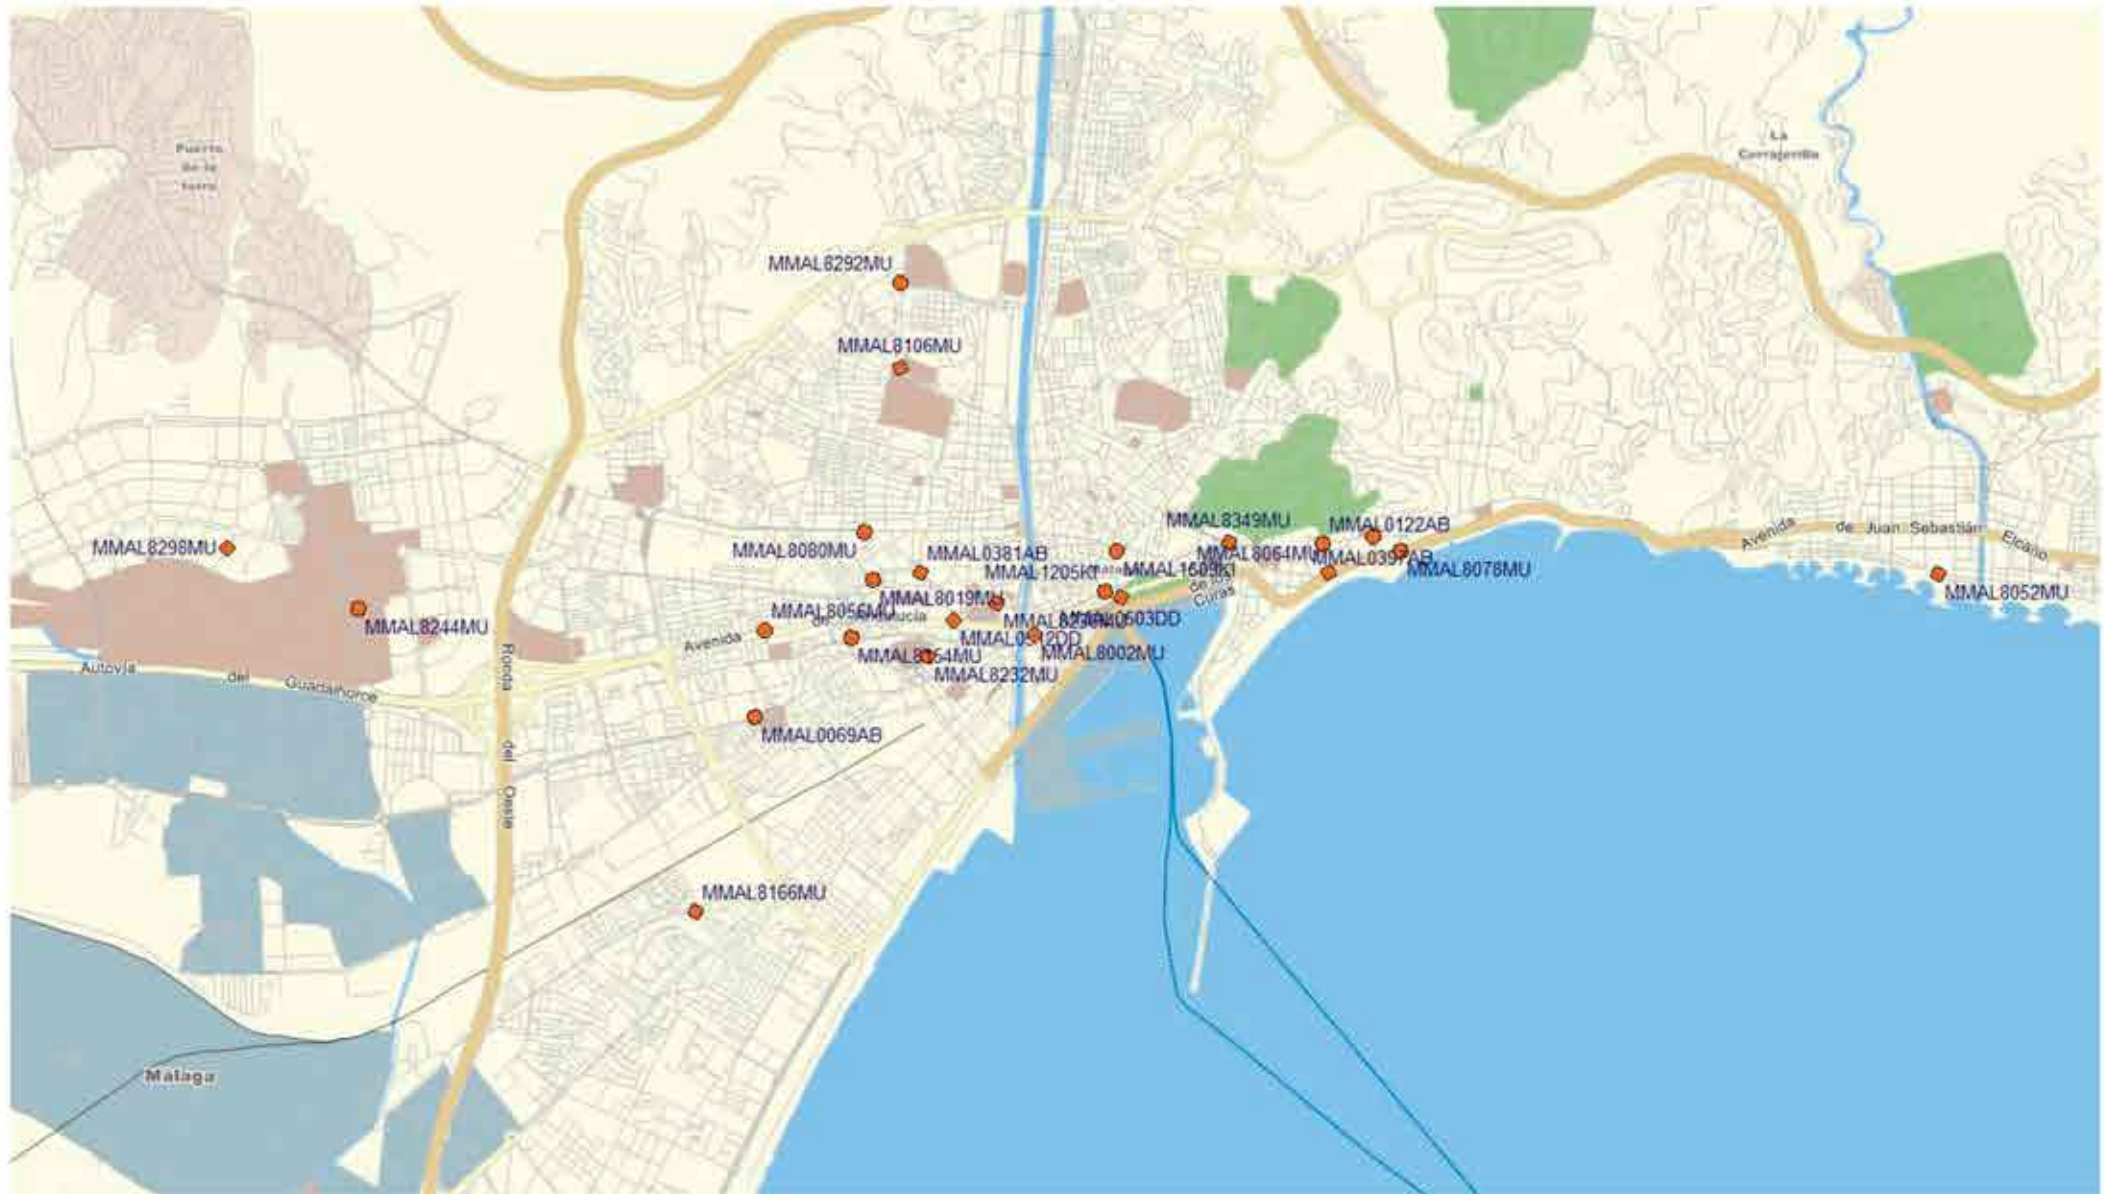

LISTADO EMPLAZAMIENTOS CIRCUITO LOCAL 35 CARAS MÁLAGA

	Nº Mobiliario	Tipo Mobiliario	Dirección	Cruce
21	MMAL8018MU	MUPI	AV. ANDALUCÍA	BAJO PUENTE DE LAS AMÉRICAS
22	MMAL8165MU	MUPI	AV EUROPA, 1	ESQ. C/CORTIJO DE ECHARTE
23	MMAL8195MU	MUPI	PS MARÍTIMO PABLO R. PICASSO	JTO AV PINTOR SOROLLA
24	MMAL8209MU	MUPI	AV OBISPO HERRERA ORIA	ESQ C/ SIMÓN JIMÉNEZ REINA
25	MMAL8213MU	MUPI	CL VIRGEN DE LA CABEZA	ESQ C/ CÓMPETA
26	MMAL8218MU	MUPI	AV DE LA AURORA, 1	ESQ C/ ANCHA DEL CARMEN
27	MMAL8219MU	MUPI	C/ AYALA, 33	ESQ C/ ORFILIA
28	MMAL8239MU	MUPI	PZ JOSÉ BERGAMÍN	ESQ C/ ALMOGÍA
29	MMAL8262MU	MUPI	PASILLO SANTA ISABEL	FTE N 8
30	MMAL8263MU	MUPI	ALAMEDA DE CAPUCHINOS, 52	ESQ C/ ZARAGOZA
31	MMAL8272MU	MUPI	C/ MARTÍNEZ DE LA ROSA, 159	ESQ C/ ENRIQUE DE EGAS
32	MMAL8281MU	MUPI	AV DE LA AURORA	ESQ C/ GABRIEL CELAYA
33	MMAL8294MU	MUPI	AV ANDALUCÍA, 9	ESQ. PZA. POETA MANUEL ALCÁNTARA
34	MMAL8317MU	MUPI	C/ CORTINA DEL MUELLE	FTE HOTEL MÁLAGA PALACIO
35	MMAL8347MU	MUPI	AV MOLIERE	ESQ. C/ PALMA DEL RIO

PROPUESTA CIRCUITO LOCAL B - 20 CARAS MÁLAGA

- **Circuito 20 caras**
- **Soportes: Mupis, Marquesinas y Quioscos**

COBERTURA CIRCUITO LOCAL B - 20 CARAS MÁLAGA

LISTADO EMPLAZAMIENTOS CIRCUITO LOCAL B - 20 CARAS MÁLAGA