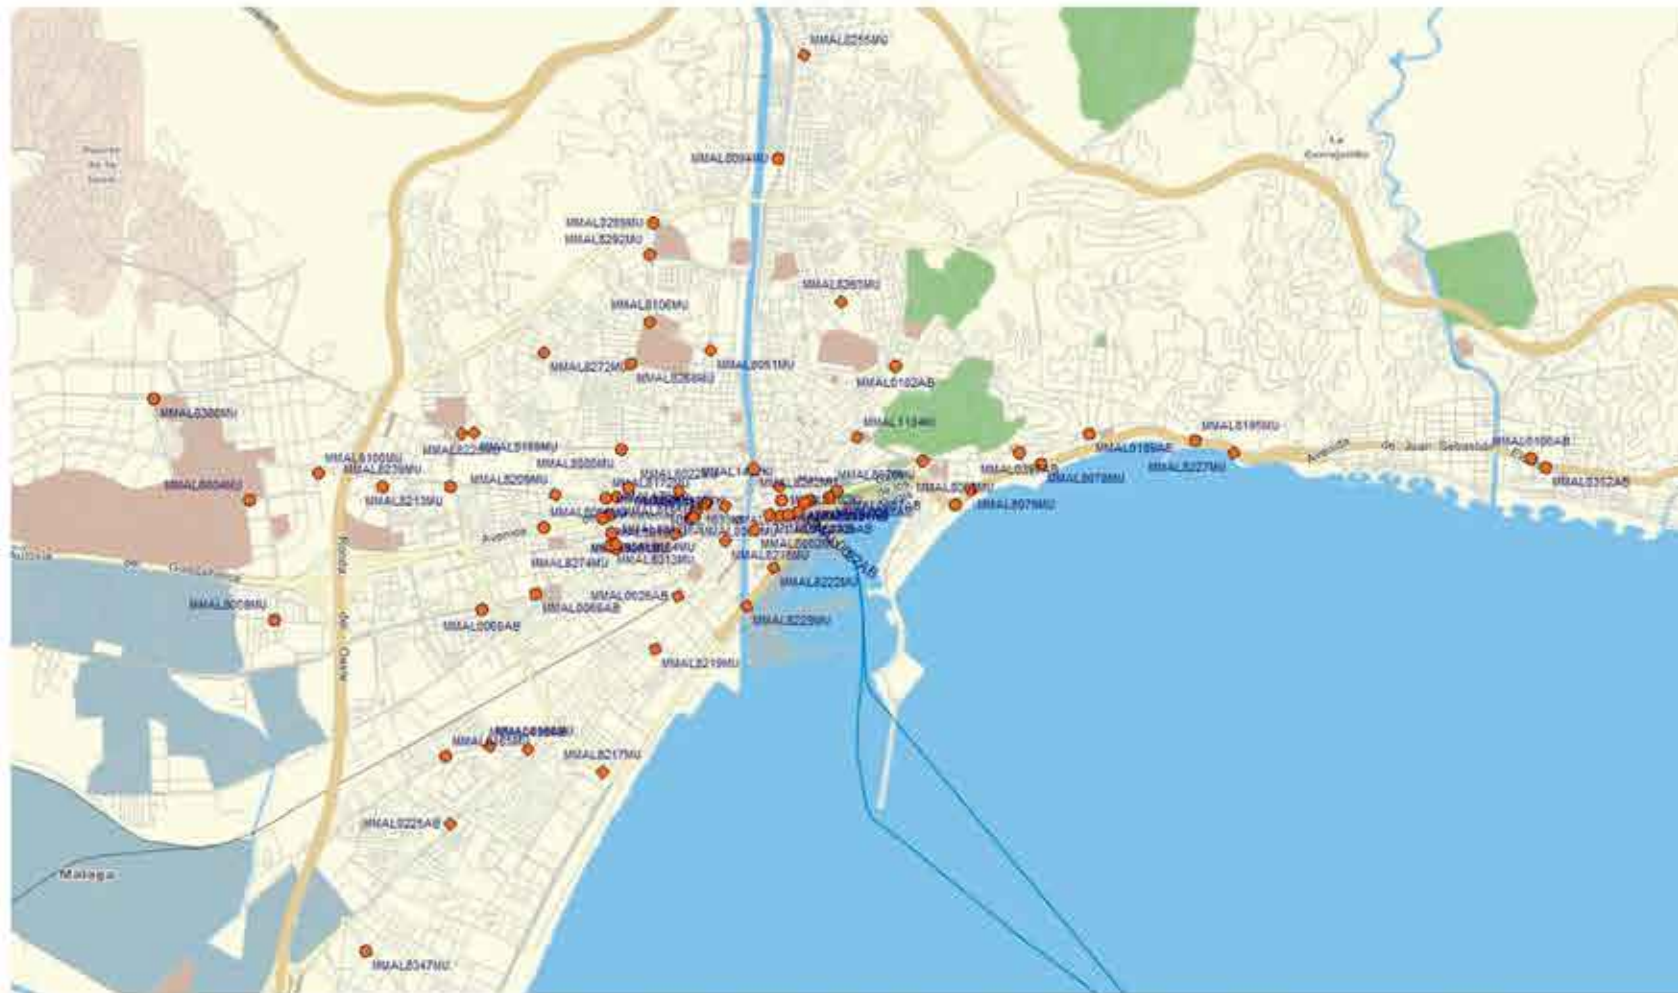

COBERTURA

Un circuito de mobiliario aporta mucha más cobertura que cualquier otro soporte líder del mercado.

A nuestro paso por la ciudad contactamos con exterior 24 horas/7 días a la semana.

Exterior te permite segmentar más que otros medios. En la ciudad que tú quieres e incluso por área de interés.